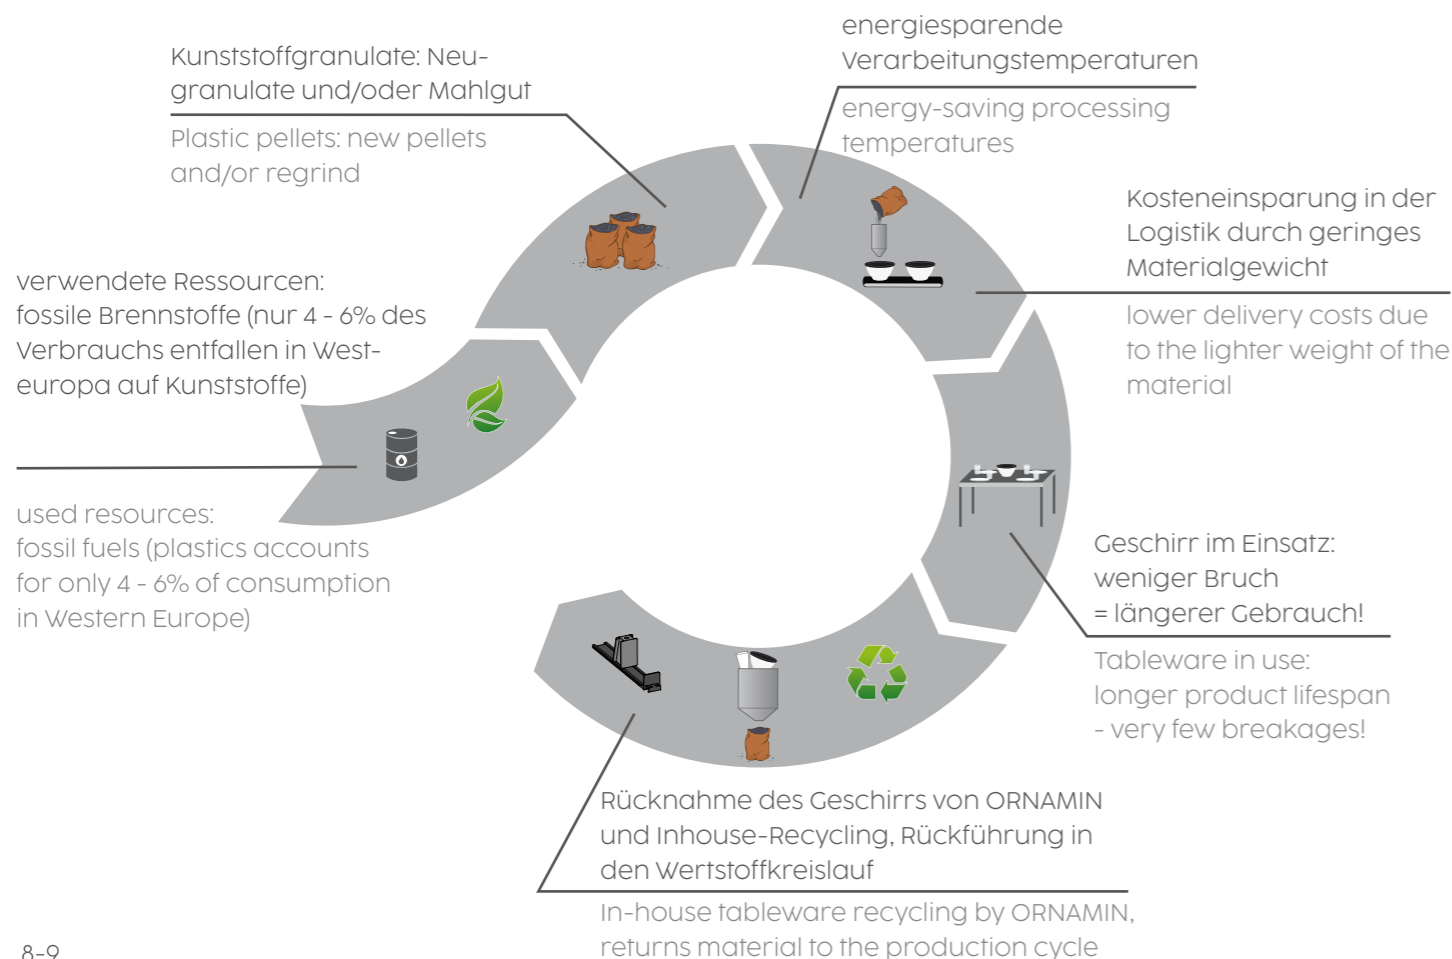

Living sustainably

The Zero waste series from ORNAMIN is based 100% on material that has been recycled and returned to the production cycle. This circular economy is deeply rooted in ORNAMIN's production processes.

This way, you can make a statement at home too, avoiding waste without compromise. Ecologically sensible and 100% Made in Germany.

You can find all Zero Waste products from page 22 - 23. The Zero-Waste grey varies due to the plastic items ground in during in-house recycling.