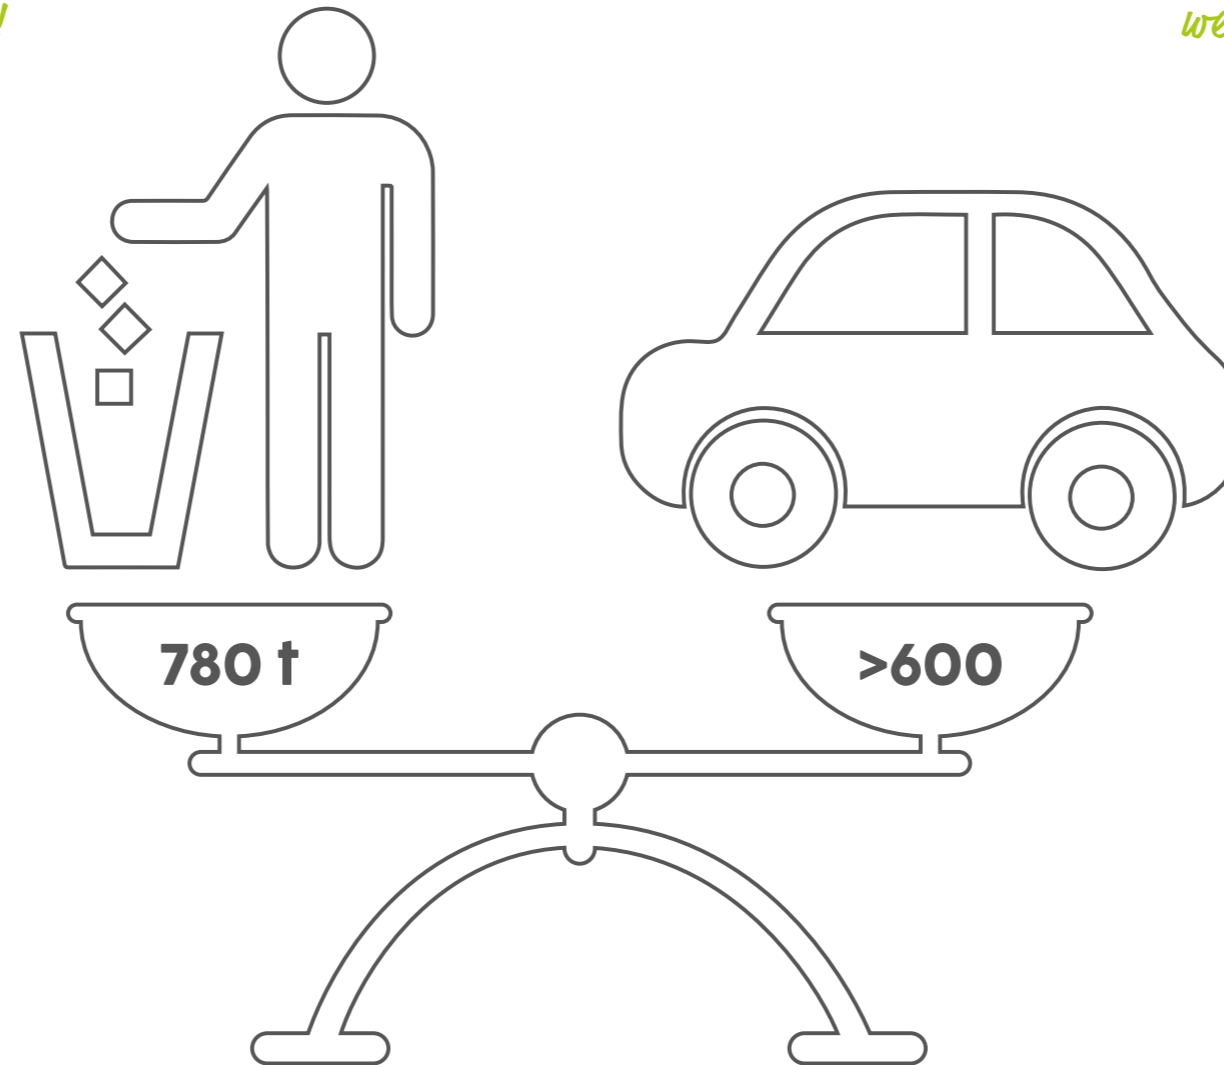

UNSERE KUNST:
wir machen keinen Müll!

Ersparnis von Einwegabfall

ORNAMIN ermöglichte durch die bisher umgesetzten 2GO-Becherprojekte die Einsparung von ca. 780 Tonnen Einwegbechern und -deckeln. Das Gewicht entspricht mehr als 600 Mittelklassewagen.