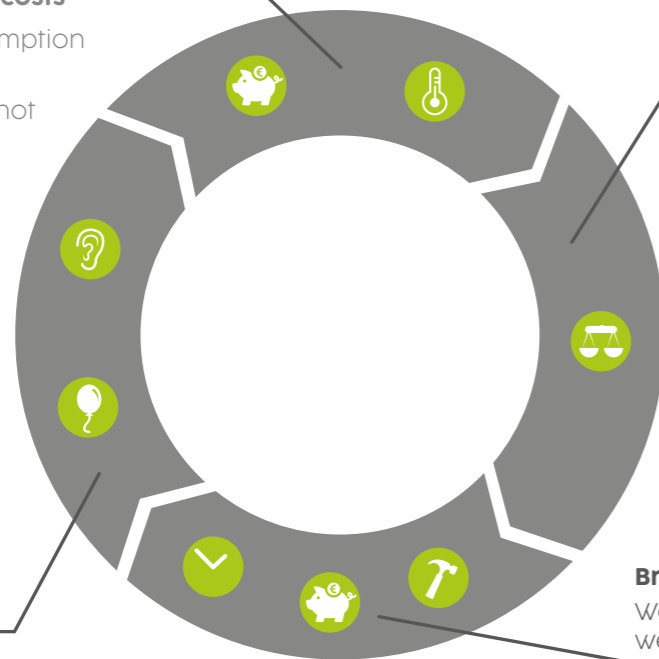

Saving energy = saving costs

- Lower energy consumption in the dishwasher
- Preheating dishes is not necessary

Die Tara stimmt

Korrekte Ergebnisse beim Abwiegen von Speisen

The tare is right

Correct results when weighing food

Bruchstabil und länger haltbar

Weniger Bruch + weniger Ersatzkäufe

Break resistant and longer lasting

Less breakage + fewer replacement purchases

Leichter und leiser

Erleichterung für die Gäste und das Küchenpersonal

Lighter and quieter

Relief for guests and kitchen staff