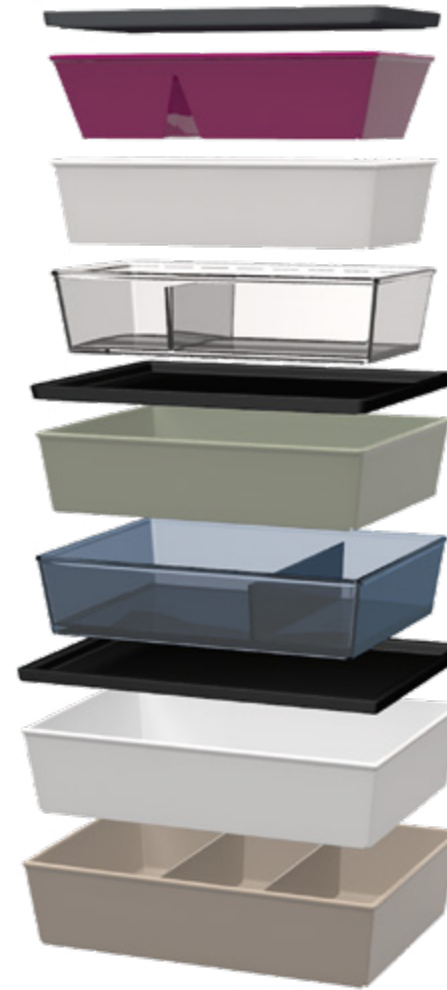

- + sehr hochwertig, nicht zu verwechseln mit Einwegprodukten
  high-quality, can't confused with disposable products
- + absolut geschmacks- und geruchsneutral
  tasteless and scentless material
- + kratzbeständig
  scratch-resistant
- + Materialkennzeichnungen, Gebrauchs- und Pflegehinweise am Artikelboden
  Material identification and care symbols printed clearly on the bottom
- + Ablaufrinnen an der Unterseite
  Drain channels on the bottom