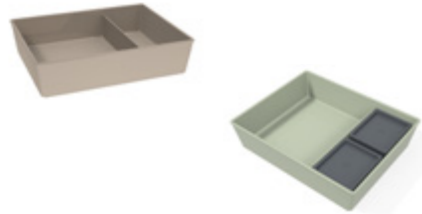

FOOD 2GO

Modell Item	Höhe Height	Durchmesser Diameter	Gewicht Weight	Füllmenge Capacity	Farbe Colour	Artikel Nr. Model No.	Preis UVP Price RRP
Boxy Bernd							
1262	50 mm	220 x 180 mm	270 g	1250 ml	○ weiss | white ● brombeer | blackberry ● leinen | linen ● petrol | teal ● salbei | sage ● schwarz | black ● glasklar | crystal clear ● rauchglas | smoked glass ● Zero Waste grau | Zero Waste grey	M1262-1 M1262-7 M1262-3 M1262-8 M1262-5 M1262-2 M1262-6 M1262-27 M1262-500	11,00 € | £ 11,00 € | £ 11,00 € | £ 11,00 € | £ 11,00 € | £ 11,00 € | £ 11,00 € | £ 11,00 € | £ 11,00 € | £

Boxy Bernd mit Steg | Boxy Bernd with division

1263	50 mm	220 x 180 mm	283 g	600 ml + 300 ml	○ weiss | white ● brombeer | blackberry ● leinen | linen ● petrol | teal ● salbei | sage ● schwarz | black ● glasklar | crystal clear ● rauchglas | smoked glass ● Zero Waste grau | Zero Waste grey	M1263-1 M1263-7 M1263-3 M1263-8 M1263-5 M1263-2 M1263-6 M1263-27 M1263-500	11,00 € | £ 11,00 € | £ 11,00 € | £ 11,00 € | £ 11,00 € | £ 11,00 € | £ 11,00 € | £ 11,00 € | £ 11,00 € | £